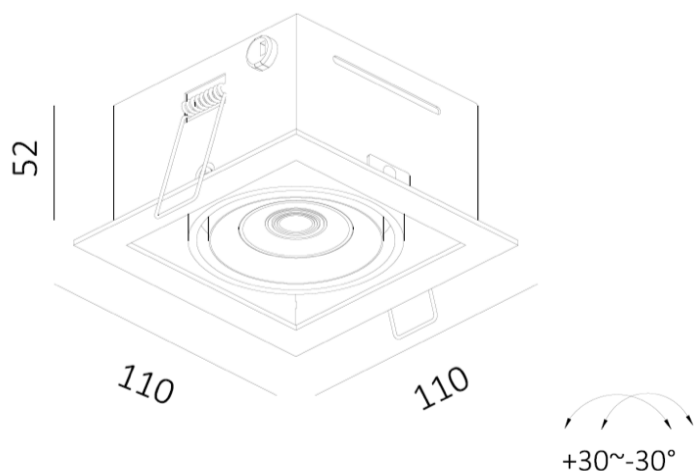

## CUBE SLIM 1

**Tekniske data.**

Lyskilde:	LED
Systemeffekt:	9W (230mA, 36V)
Fargetemperatur:	Dim to Warm 1800-2700K
CRI:	> 90
Lumen:	560lm
MacAdam:	< 3 SCDM
Driftspenning:	220-240V
Frekvens:	50-60 Hz
Beskyttelsesglass:	Linse
Beskyttelsesgrad:	IP21
Spredning:	38°
Farger:	Hvit RAL9003 / Sort RAL9005
Kjøle metode:	Passiv
Dimbar:	Triac eller Dali på forespørsel
Levetid:	L80 50.000 timer
Garanti:	5 år

 Hullmål:100X100mm
**LIGHT DISTRIBUTION** for 2700K  
medium 38°

h(m)	E(lx)	Ø(m)
1	584	Ø0.81
2	146	Ø1.60
3	64	Ø2.40
4	36	Ø3.20
5	23	Ø4.10

Photometric 2700K 38D Ra.90

Vare nr	Farge
DL3232DWA	Hvit/Sort
DL3232DWAB	Sort/Sort